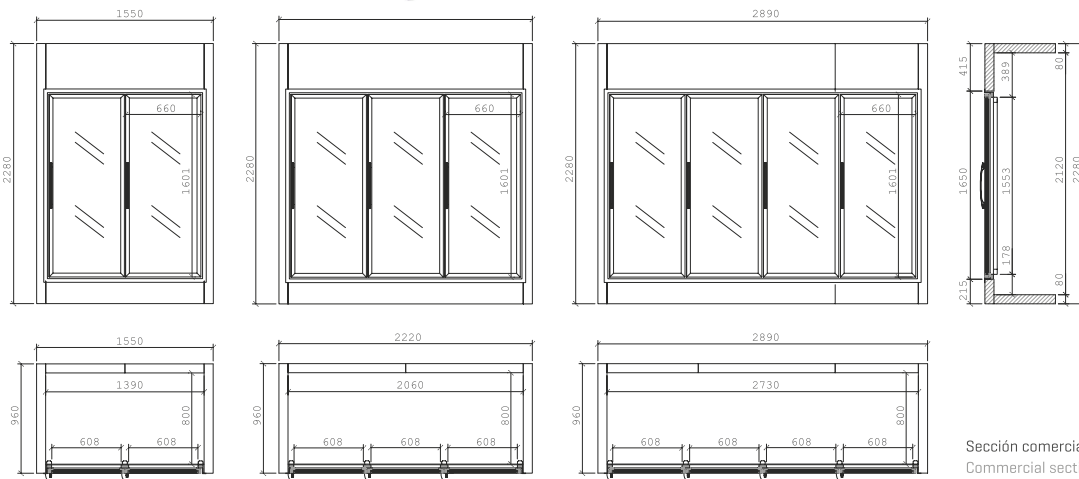

Sección comercial
Commercial section